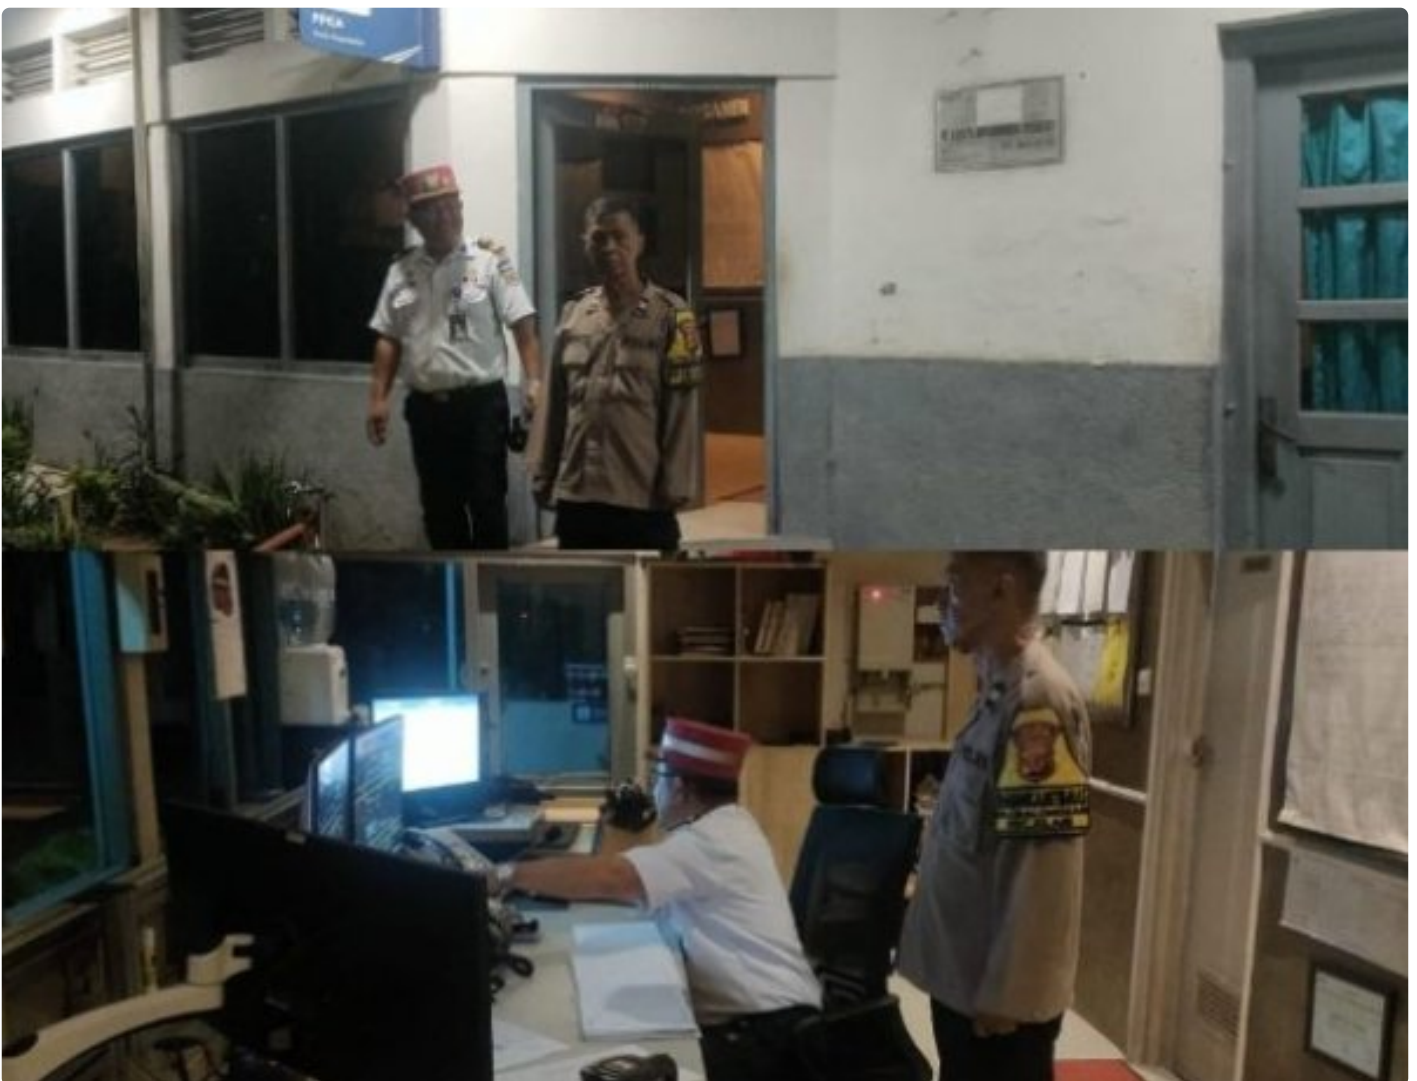

Anggota Polsek Klari Melaksanakan Pengamanan Monitoring Jelang Nataru Di Stasiun Kereta Api

KARAWANG - KARAWANG.INDONESIASATU.CO.ID

Dec 21, 2024 - 19:48

Polres Karawang - Personil Polsek Klari Polres Karawang jajaran Polda Jabar melaksanakan monitoring dan pengamanan terbuka dan Pam tertutup di stasiun kereta api di wilayah hukum Polsek Klari, Jumat malam (20/12/2024) sekira pukul 23.00 wib sampai dengan selesai.

Pengamanan dilaksanakan dalam rangka pengamanan dan monitoring libur panjang menjelang perayaan Natal dan tahun baru (Nataru) 2025.

Disamping itu juga dilaksanakan pengecekan penumpang untuk memastikan tidak adanya penumpang gelap di gerbong.

Kapolres Karawang AKBP Edwar Zulkarnain. S.I.K., S.H., M.H melalui Kapolsek Klari Kompol Andryan Nugraha. S.H menyampaikan, kegiatan pengamanan tersebut dilaksanakan di titik titik perlintasan kereta api dan di stasiun yang ada di wilayah Polsek Klari Polres Karawang guna monitoring keamanan dan kenyamanan para penumpang yang akan melaksanakan libur panjang jelang perayaan natal dan tahun baru (Nataru) 2025 ke kampungnya masing masing. Pungkasnya