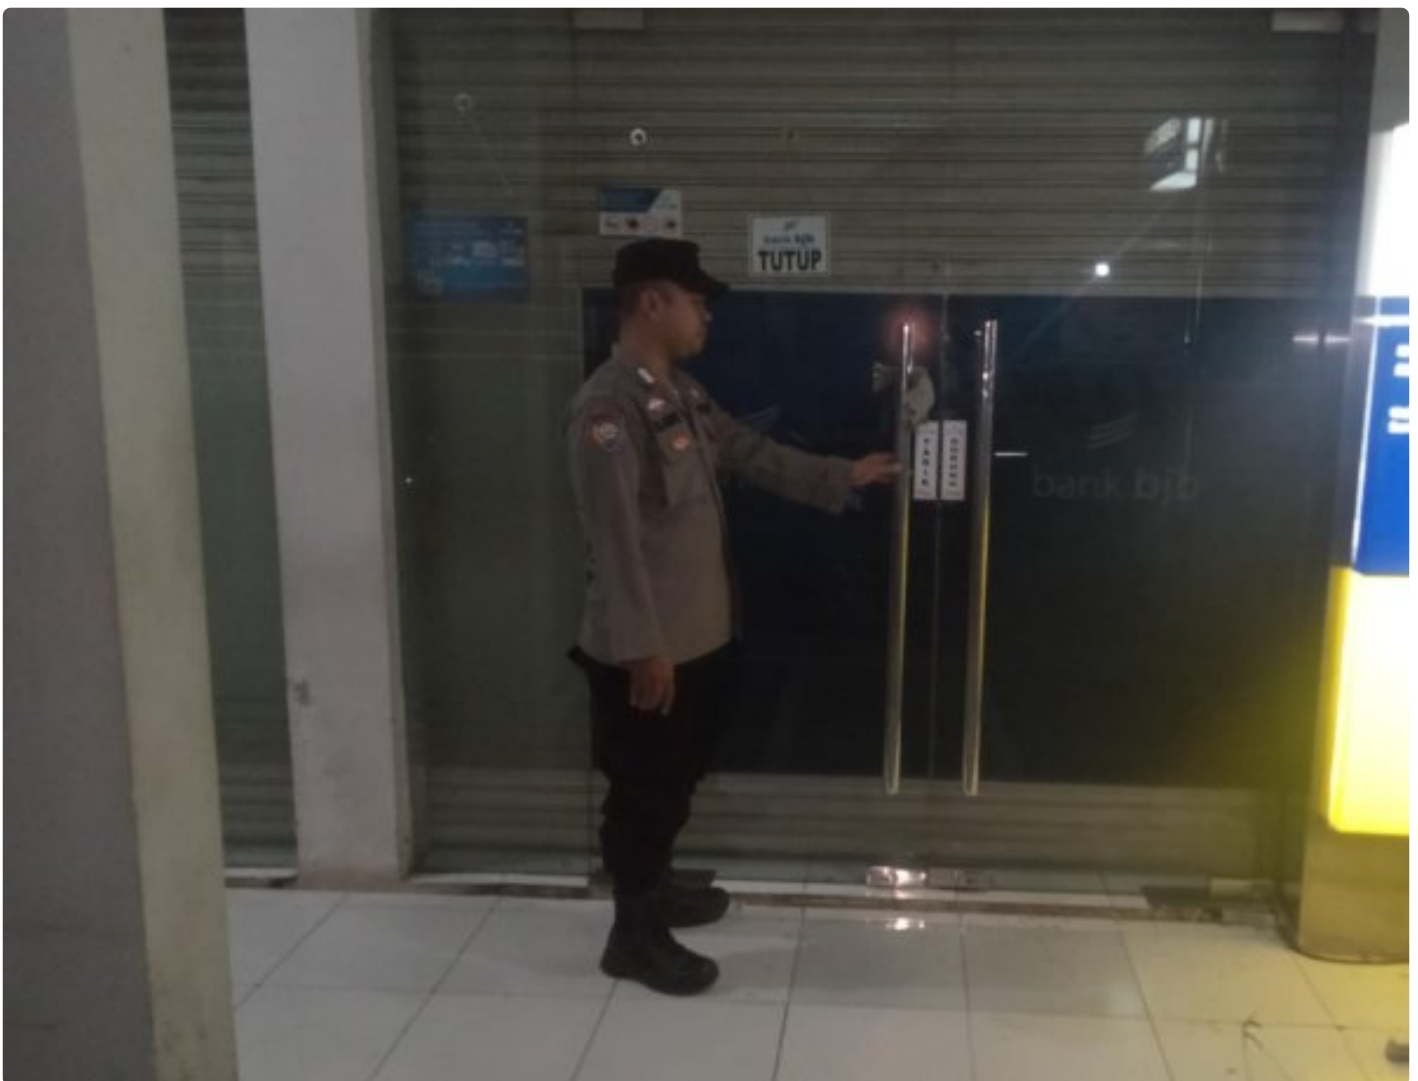

Dua Personel Polsek Tegalwaru Patroli Malam Monitor Kantor Bank dan ATM di Wilayah Loji

KARAWANG - KARAWANG.INDONESIASATU.CO.ID

Jul 25, 2024 - 11:58

KARAWANG,- Tidak mau ada celah dan potensi kejahatan yang bisa menimpa perkantoran di wilayah Loji Kecamatan Tegalwaru.

Sigap dua personel melaksanakan patroli regulasi pada malam hari secara seksama. Rabu (24/7) malam tadi.

Bripka Deni Aripin dan Briptu Asep Hidayay melaksanakan patroli malam.

Salah satu giat monitoring patroli malam itu meliputi perkantoran, perbatasan, perbankan dan kegiatan masyarakat.